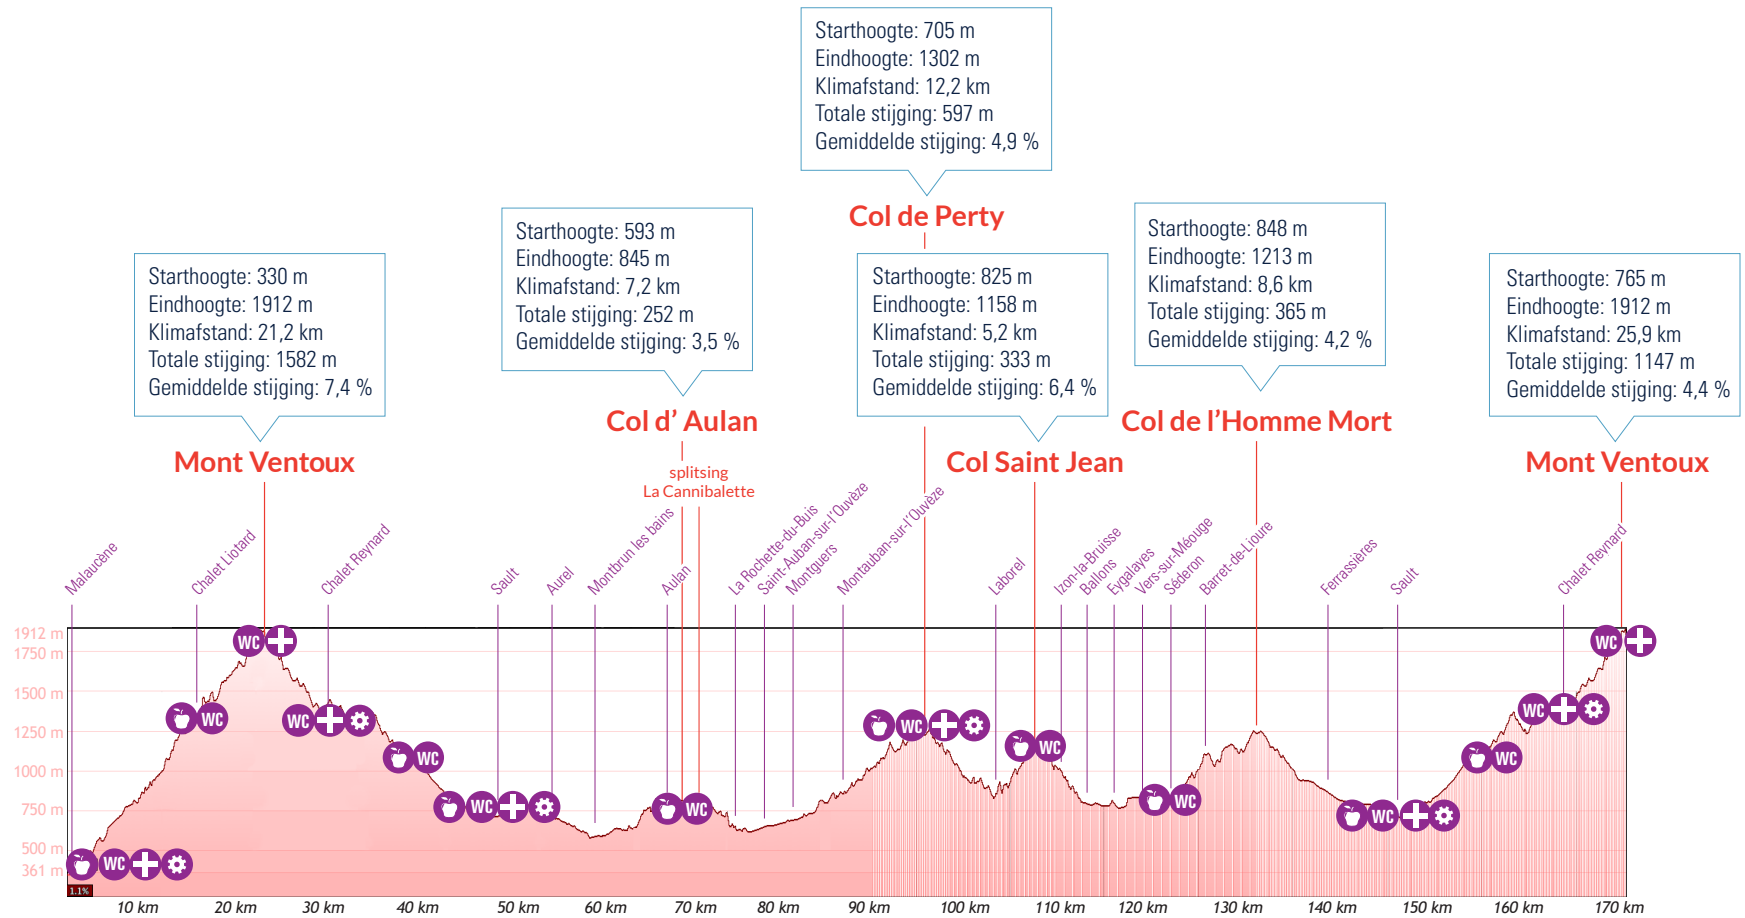

Hoogteprofiel La Cannibale

Mon Ventoux 2023

- bevoorrading
- toiletten
- medische bijstand
- technische bijstand

	0 km	10 km	20 km	30 km	40 km	50 km	60 km	70 km	80 km	90 km	100 km	110 km	120 km	130 km	140 km	150 km	160 km	170 km
13,3km/u	6u30	7u15	8u00	8u45	9u30	10u15	11u00	11u45	12u30	13u15	14u00	14u45	15u30	16u15	17u00	17u45	18u30	19u15
15 km/u	6u30	7u10	7u50	8u30	9u10	9u50	10u30	11u10	11u50	12u30	13u10	13u50	14u30	15u10	15u50	16u30	17u10	17u50
20 km/u	6u30	7u00	7u30	8u00	8u30	9u00	9u30	10u00	10u30	11u00	11u30	12u00	12u30	13u00	13u30	14u00	14u30	15u00
25 km/u	6u30	6u54	7u18	7u42	8u06	8u30	8u54	9u18	9u42	10u06	10u30	10u54	11u18	11u42	12u06	12u30	12u54	13u18