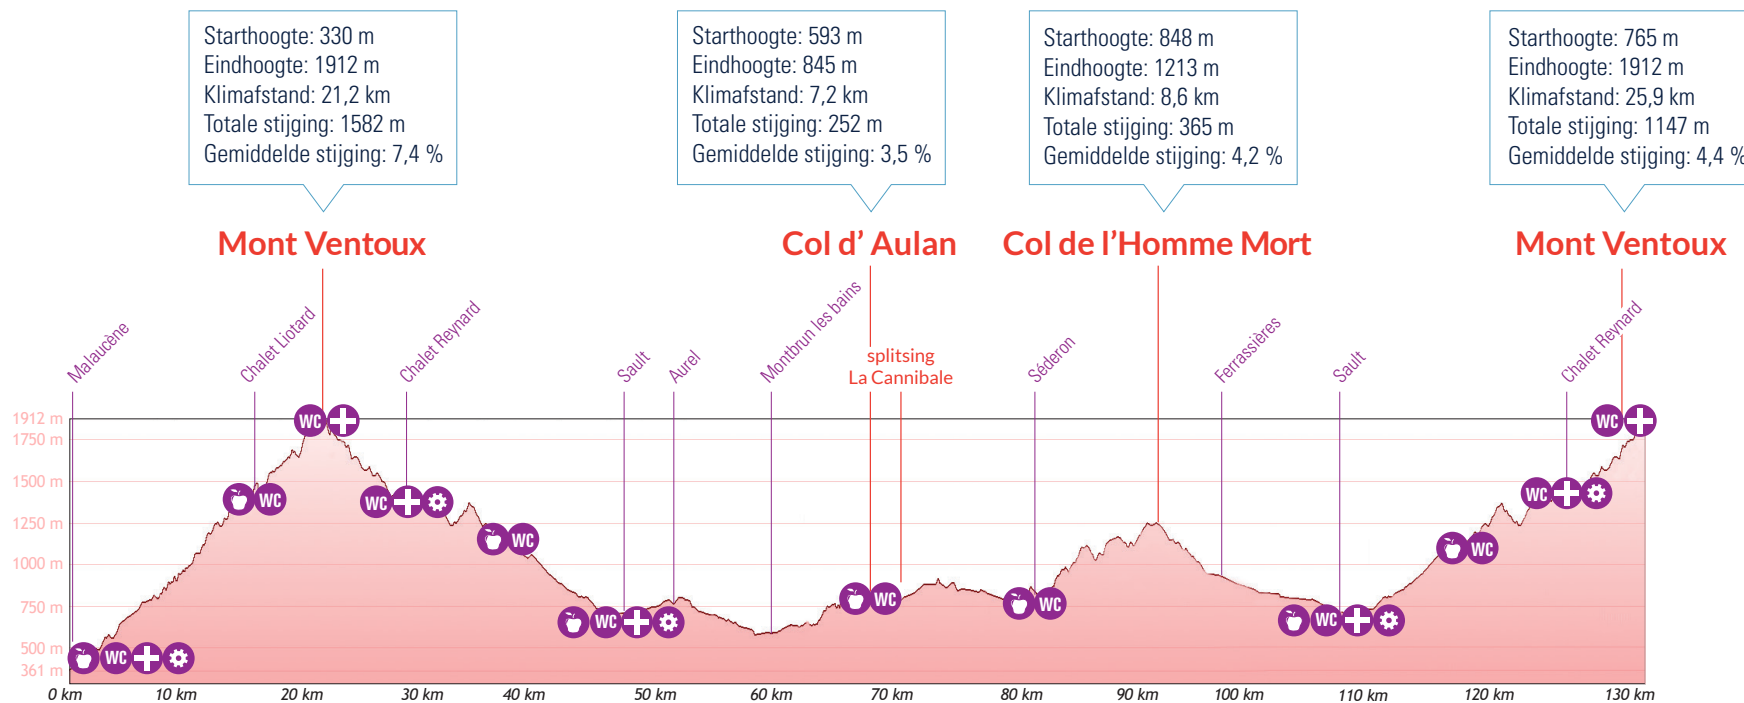

Hoogteprofiel La Cannibalette

Mon Ventoux 2023

- bevoorrading
- toiletten
- medische bijstand
- technische bijstand

	0 km	10 km	20 km	30 km	40 km	50 km	60 km	70 km	80 km	90 km	100 km	110 km	120 km	130 km
13,3km/u	6u30	7u15	8u00	8u45	9u30	10u15	11u00	11u45	12u30	13u15	14u00	14u45	15u30	16u15
15 km/u	6u30	7u10	7u50	8u30	9u10	9u50	10u30	11u10	11u50	12u30	13u10	13u50	14u30	15u10
20 km/u	6u30	7u00	7u30	8u00	8u30	9u00	9u30	10u00	10u30	11u00	11u30	12u00	12u30	13u00
25 km/u	6u30	6u54	7u18	7u42	8u06	8u30	8u54	9u18	9u42	10u06	10u30	10u54	11u18	11u42