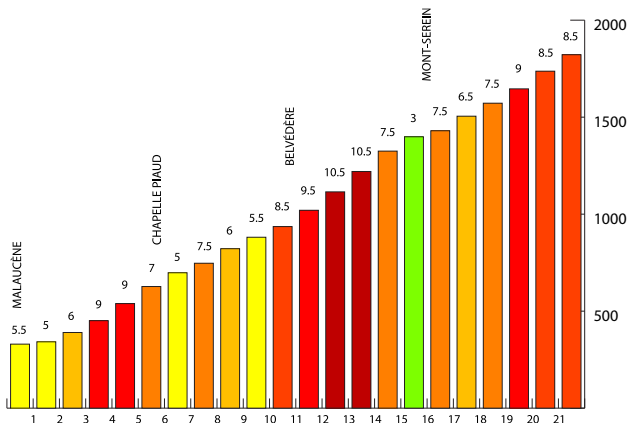

Hoogteprofiel Ventourist

Mon Ventoux 2023

Starthoogte: 330 m
Eindhoogte: 1912 m
Klimafstand: 21,2 km
Totale stijging: 1582 m
Gemiddelde stijging: 7,4 %

MALAUÈNE

Starthoogte: 765 m
Eindhoogte: 1912 m
Klimafstand: 25,9 km
Totale stijging: 1147 m
Gemiddelde stijging: 4,4 %