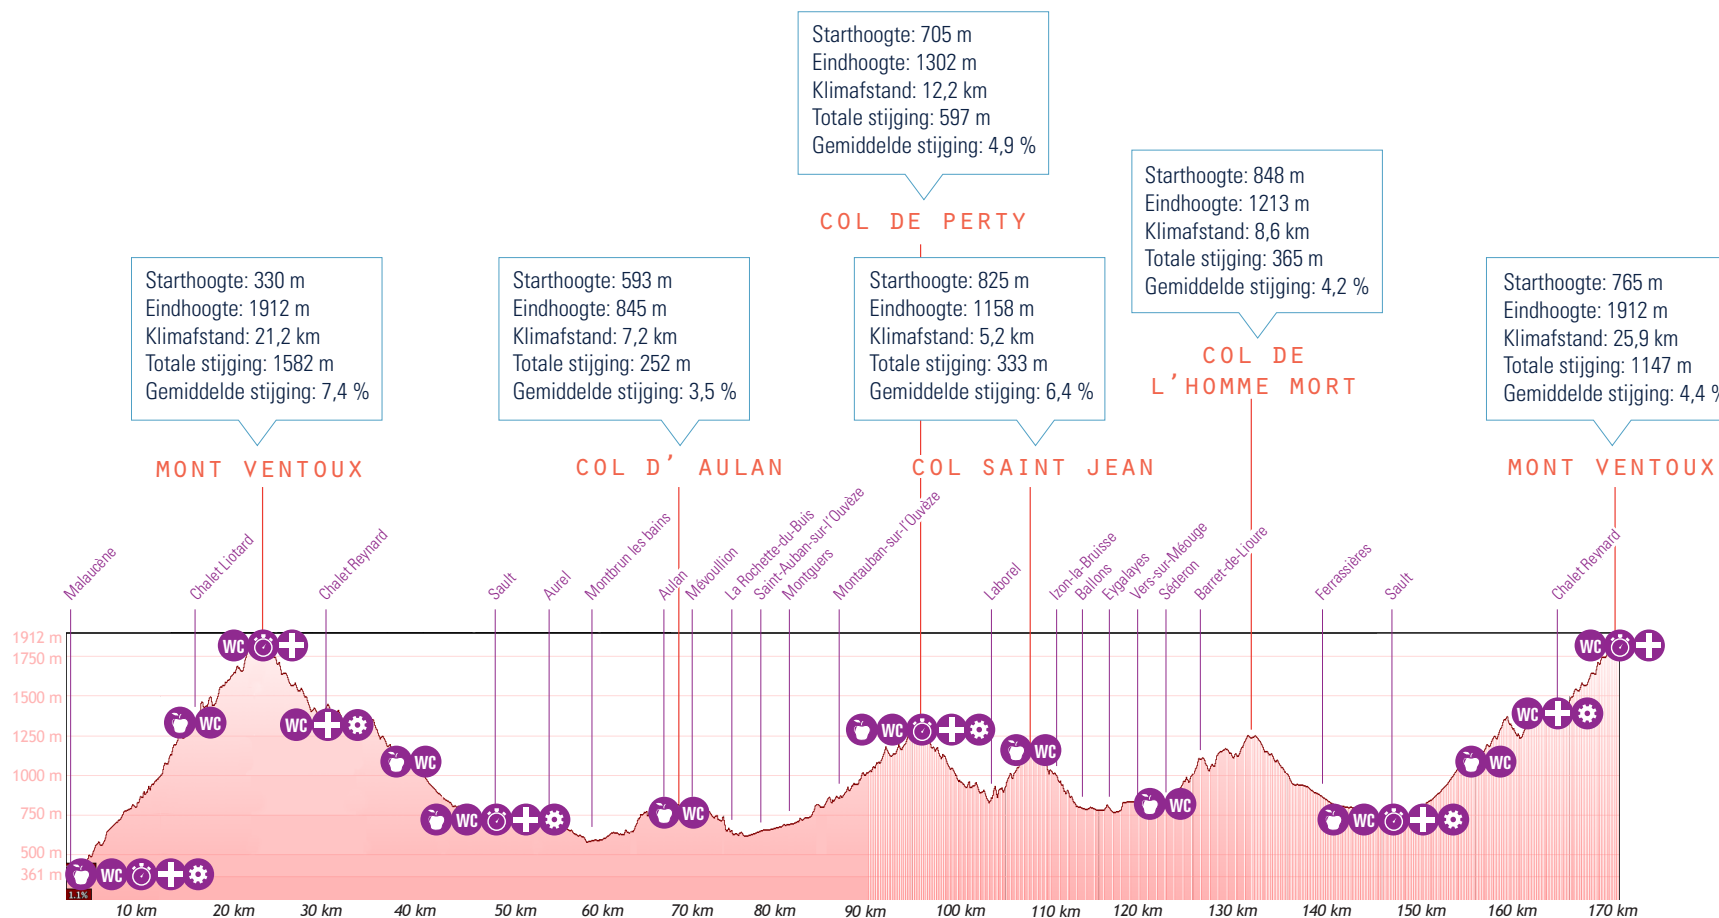

# Hoogteprofiel La Cannibale

## Mon Ventoux 2021

- bevoorrading
- toiletten
- medische bijstand
- technische bijstand
- tijdsregistratie

	0 km	10 km	20 km	30 km	40 km	50 km	60 km	70 km	80 km	90 km	100 km	110 km	120 km	130 km	140 km	150 km	160 km	170 km
13,3km/u	6u30	7u15	8u00	8u45	9u30	10u15	11u00	11u45	12u30	13u15	14u00	14u45	15u30	16u15	17u00	17u45	18u30	19u15
15 km/u	6u30	7u10	7u50	8u30	9u10	9u50	10u30	11u10	11u50	12u30	13u10	13u50	14u30	15u10	15u50	16u30	17u10	17u50
20 km/u	6u30	7u00	7u30	8u00	8u30	9u00	9u30	10u00	10u30	11u00	11u30	12u00	12u30	13u00	13u30	14u00	14u30	15u00
25 km/u	6u30	6u54	7u18	7u42	8u06	8u30	8u54	9u18	9u42	10u06	10u30	10u54	11u18	11u42	12u06	12u30	12u54	13u18