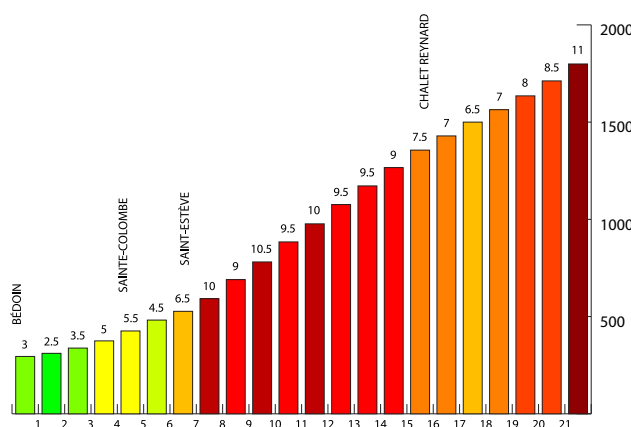

Hoogteprofiel (E-)Ventourist

Mon Ventoux 2021

Starthoogte: 330 m
Eindhoogte: 1912 m
Klimafstand: 21,2 km
Totale stijging: 1582 m
Gemiddelde stijging: 7,4 %

MALAUÇÈNE

Starthoogte: 298 m
Eindhoogte: 1912 m
Klimafstand: 21,5 km
Totale stijging: 1617 m
Gemiddelde stijging: 7,5 %

BÉDOIN

Starthoogte: 765 m
Eindhoogte: 1912 m
Klimafstand: 25,9 km
Totale stijging: 1147 m
Gemiddelde stijging: 4,4 %

SAULT