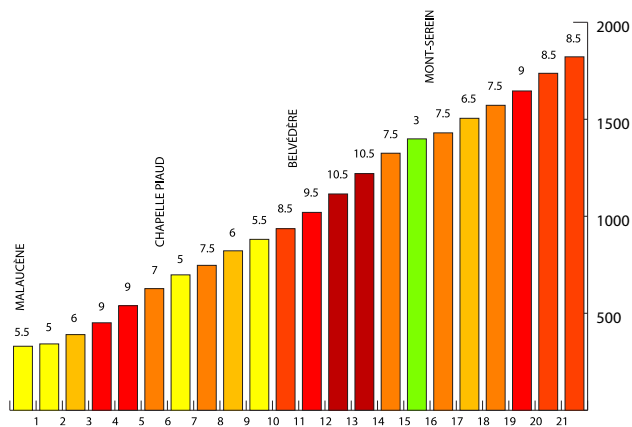

Hoogteprofiel (E-)Ventourist

Mon Ventoux 2021

Starthoogte: 330 m
Eindhoogte: 1912 m
Klimafstand: 21,2 km
Totale stijging: 1582 m
Gemiddelde stijging: 7,4 %

MALAUÇÈNE

Starthoogte: 298 m
Eindhoogte: 1912 m
Klimafstand: 21,5 km
Totale stijging: 1617 m
Gemiddelde stijging: 7,5 %

BÉDOIN

Starthoogte: 765 m
Eindhoogte: 1912 m
Klimafstand: 25,9 km
Totale stijging: 1147 m
Gemiddelde stijging: 4,4 %

SAULT